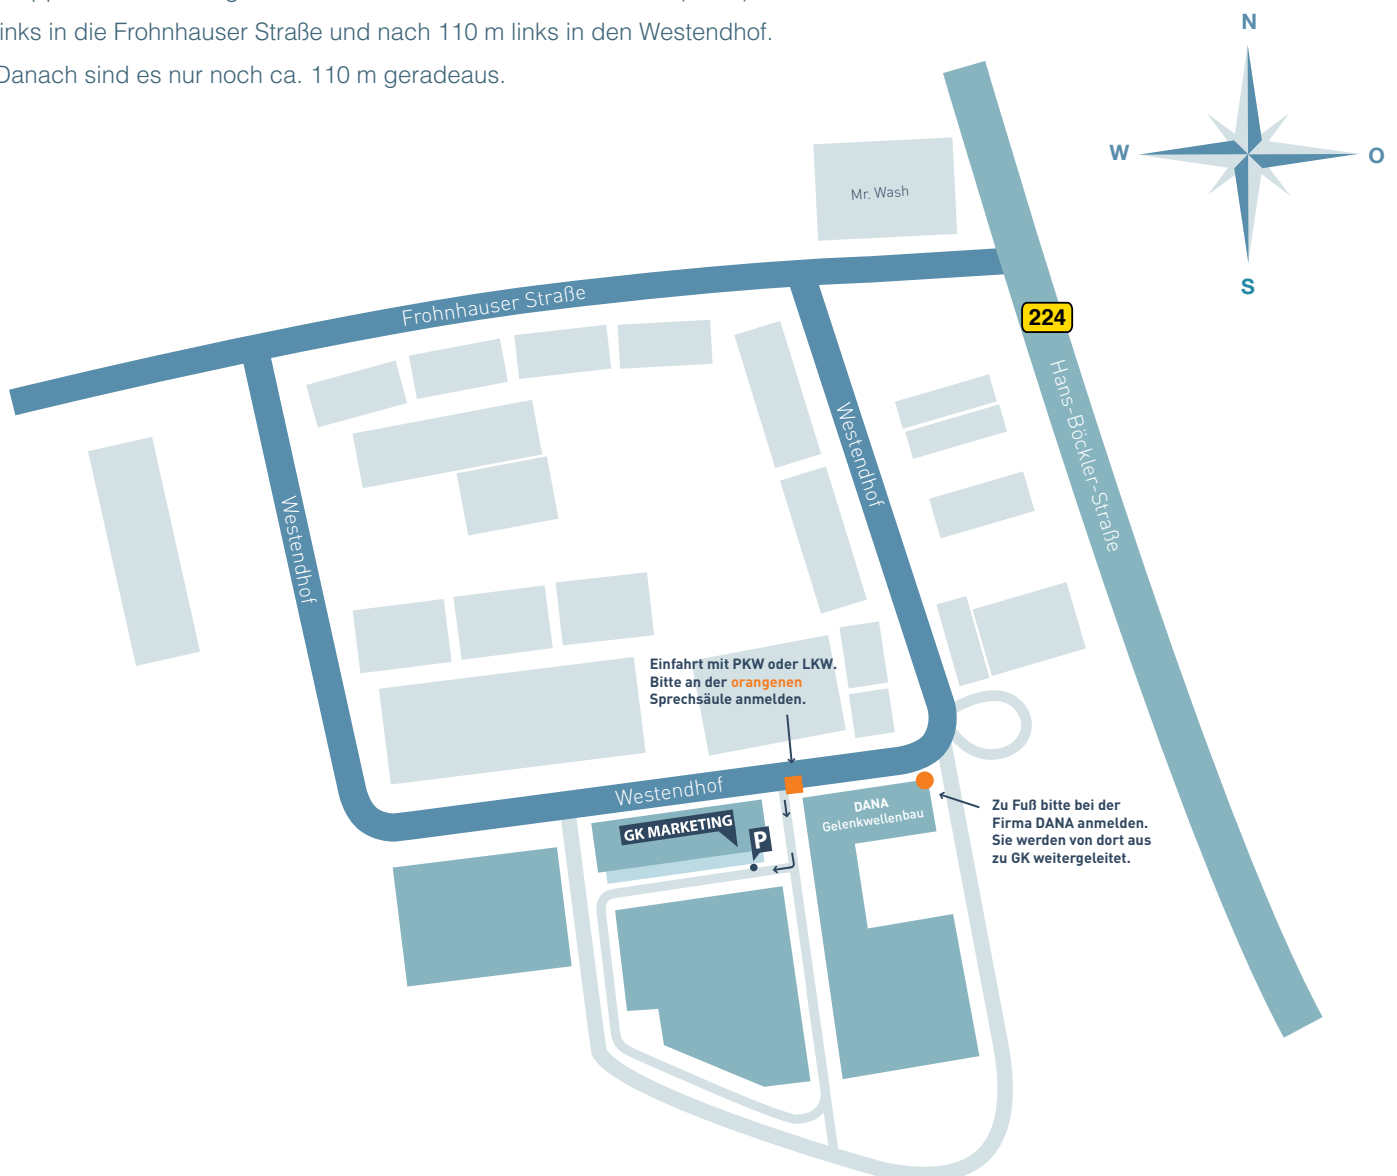

So finden Sie uns...

Sie kommen von der A40 Richtung Bochum?

Dann verlassen Sie die A40 Abfahrt Essen Zentrum (23) und fahren 450 m auf der Holsterhauser Straße. Dort biegen Sie links in die Hans-Böckler-Straße (B224) ab, nach 680 m links in die Frohnhauser Straße und nach 110 m links in den Westendhof. Danach sind es nur noch ca. 110 m geradeaus.

Sie kommen von der A40 Richtung Mülheim?

Dann verlassen Sie die A40 Abfahrt Essen-Zentrum (23) und fahren 750 m auf der Kruppstraße. Dort biegen Sie rechts in die Hans-Böckler-Straße (B224) ab, nach 680 m links in die Frohnhauser Straße und nach 110 m links in den Westendhof. Danach sind es nur noch ca. 110 m geradeaus.